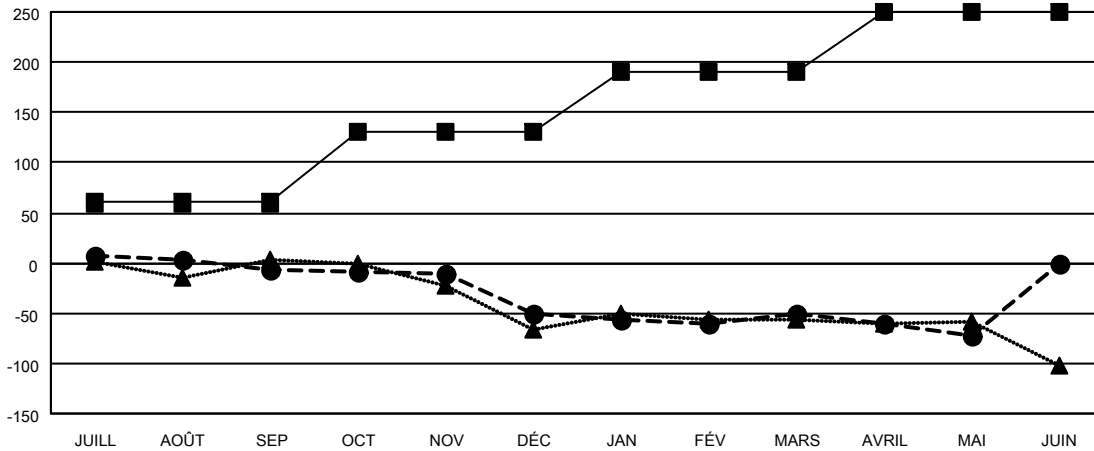

# MONTHLY MEMBERSHIP PROGRESS REPORT

LIEU REPUBLIQUE DE MADAGASCAR

District 417

Results as of: 5/31/2021

Clubs			
RESULTATS POUR 2020-2021			
TRIMESTRE	BUT CONCERNANT LES NOUVEAUX CLUBS	NOUVEAUX CLUBS	CLUBS ANNULÉS
JUILL/AOÛT/SEP	0	0	0
OCT/NOV/DÉC	0	0	0
JAN/FÉV/MARS	(1)	0	0
AVRIL/MAI/JUIN	0	0	0

Membres			
RESULTATS POUR 2020-2021			
TRIMESTRE	OBJECTIF DE CROISSANCE NETTE DE L'EFFECTIF	CROISSANCE ACTUELLE DE L'EFFECTIF	TOTAL DES MEMBRES RADIES (y compris les transferts)
JUILL/AOÛT/SEP	60	38	39
OCT/NOV/DÉC	70	44	84
JAN/FÉV/MARS	60	38	32
AVRIL/MAI/JUIN	60	8	30

BUTS ET NOUVEAUX CLUBS REELS - CUMULATIF

■ - BUTS DE L'ANNEE ACTUELLE CONCERNANT LES NOUVEAUX CLUBS  
 ● - NOUVEAUX CLUBS REELS POUR L'ANNEE ACTUELLE  
 ▲ - NOUVEAUX CLUBS REELS L'ANNEE DERNIERE

BUTS ET MEMBRES REELS - CUMULATIF