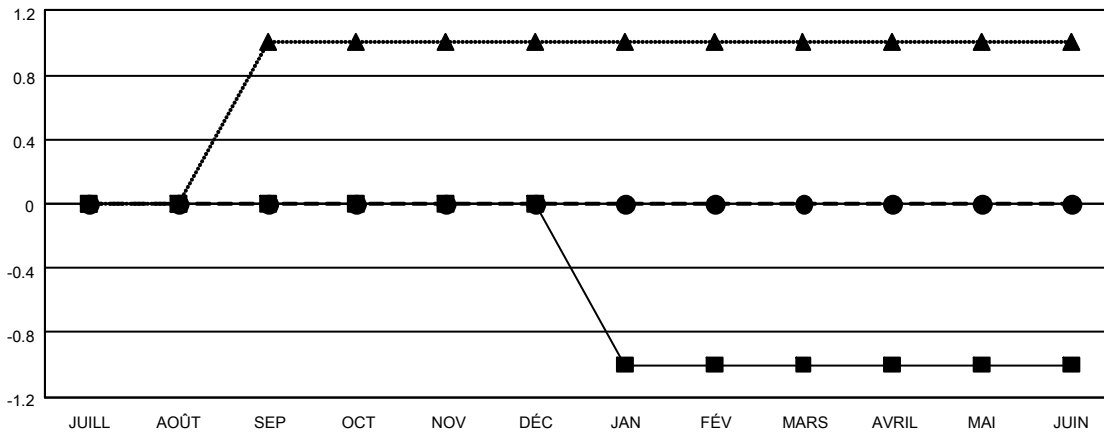

# MONTHLY MEMBERSHIP PROGRESS REPORT

LIEU REPUBLIQUE DE MADAGASCAR

District 417

Results as of: 5/31/2021

Clubs			
RESULTATS POUR 2020-2021			
TRIMESTRE	BUT CONCERNANT LES NOUVEAUX CLUBS	NOUVEAUX CLUBS	CLUBS ANNULÉS
JUILL/AOÛT/SEP	0	0	0
OCT/NOV/DÉC	0	0	0
JAN/FÉV/MARS	(1)	0	0
AVRIL/MAI/JUIN	0	0	0

Membres			
RESULTATS POUR 2020-2021			
TRIMESTRE	OBJECTIF DE CROISSANCE NETTE DE L'EFFECTIF	CROISSANCE ACTUELLE DE L'EFFECTIF	TOTAL DES MEMBRES RADIES (y compris les transferts)
JUILL/AOÛT/SEP	60	38	39
OCT/NOV/DÉC	70	44	84
JAN/FÉV/MARS	60	38	32
AVRIL/MAI/JUIN	60	8	30

BUTS ET NOUVEAUX CLUBS REELS - CUMULATIF

■ - BUTS DE L'ANNEE ACTUELLE CONCERNANT LES NOUVEAUX CLUBS  
 ● - NOUVEAUX CLUBS REELS POUR L'ANNEE ACTUELLE  
 ▲ - NOUVEAUX CLUBS REELS L'ANNEE DERNIERE

BUTS ET MEMBRES REELS - CUMULATIF